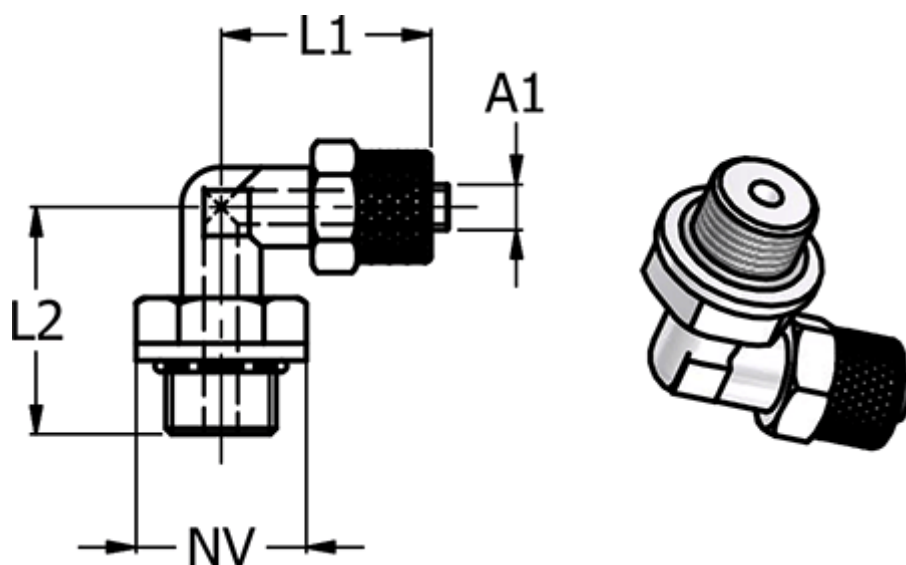

Varenummer: 586135146V
Beskrivelse: Push-on fitting 13.514-6V, metal Ø6/4-G 1/4"
Vinkel

Mål

Gevind A2	= G 1/4"
L1	= 21.5
L2	= 22.5
NV	= 10
Slangediameter A1	= 6/4